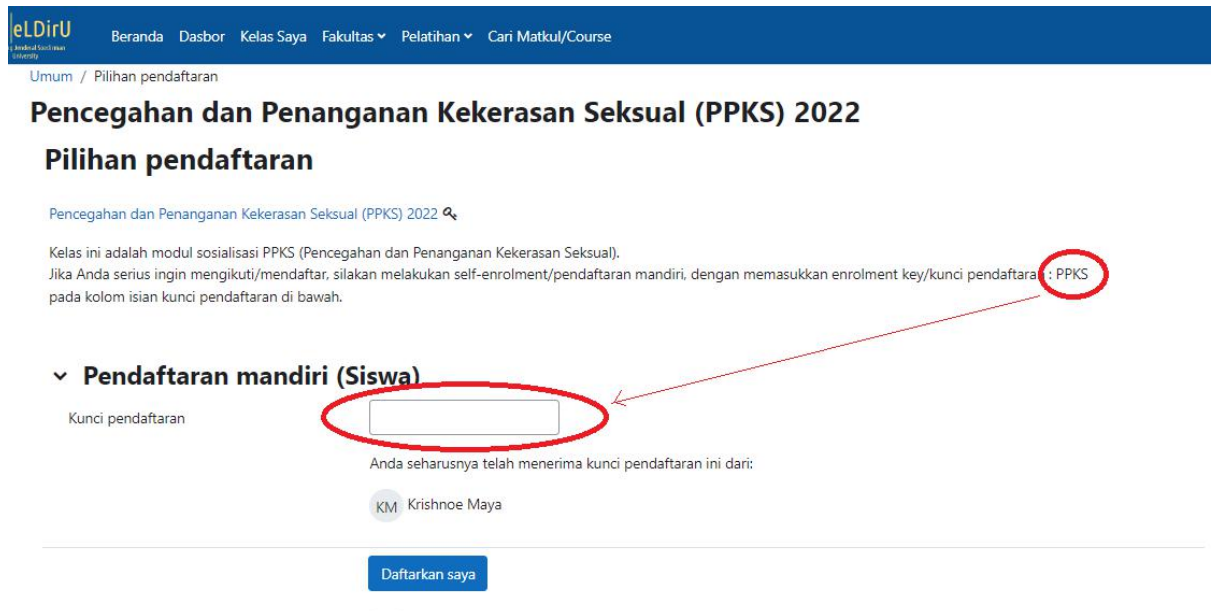

CARA MENGAKSES MODUL

PENCEGAHAN DAN PENANGANAN KEKERASAN SEKSUAL (PPKS) 2022

1. Login eLDirU
2. Dari menu bar atas: Pelatihan, pilih PPKS

3. Jika Anda belum terenrol/terdaftar, lakukan self enrolment/pendaftaran mandiri kelas, dengan memasukkan enrolment key: PPKS.

Kemudian klik tombol Daftarkan saya

4. Setelah Anda terenrol ke kelas, Lakukan dan akseslah modul-modul kelas tersebut urut dari atas ke bawah.

Perhatikan aktivitas-aktivitas yang harus diselesaikan terdapat status completion di bagian kanan setiap aktivitas.